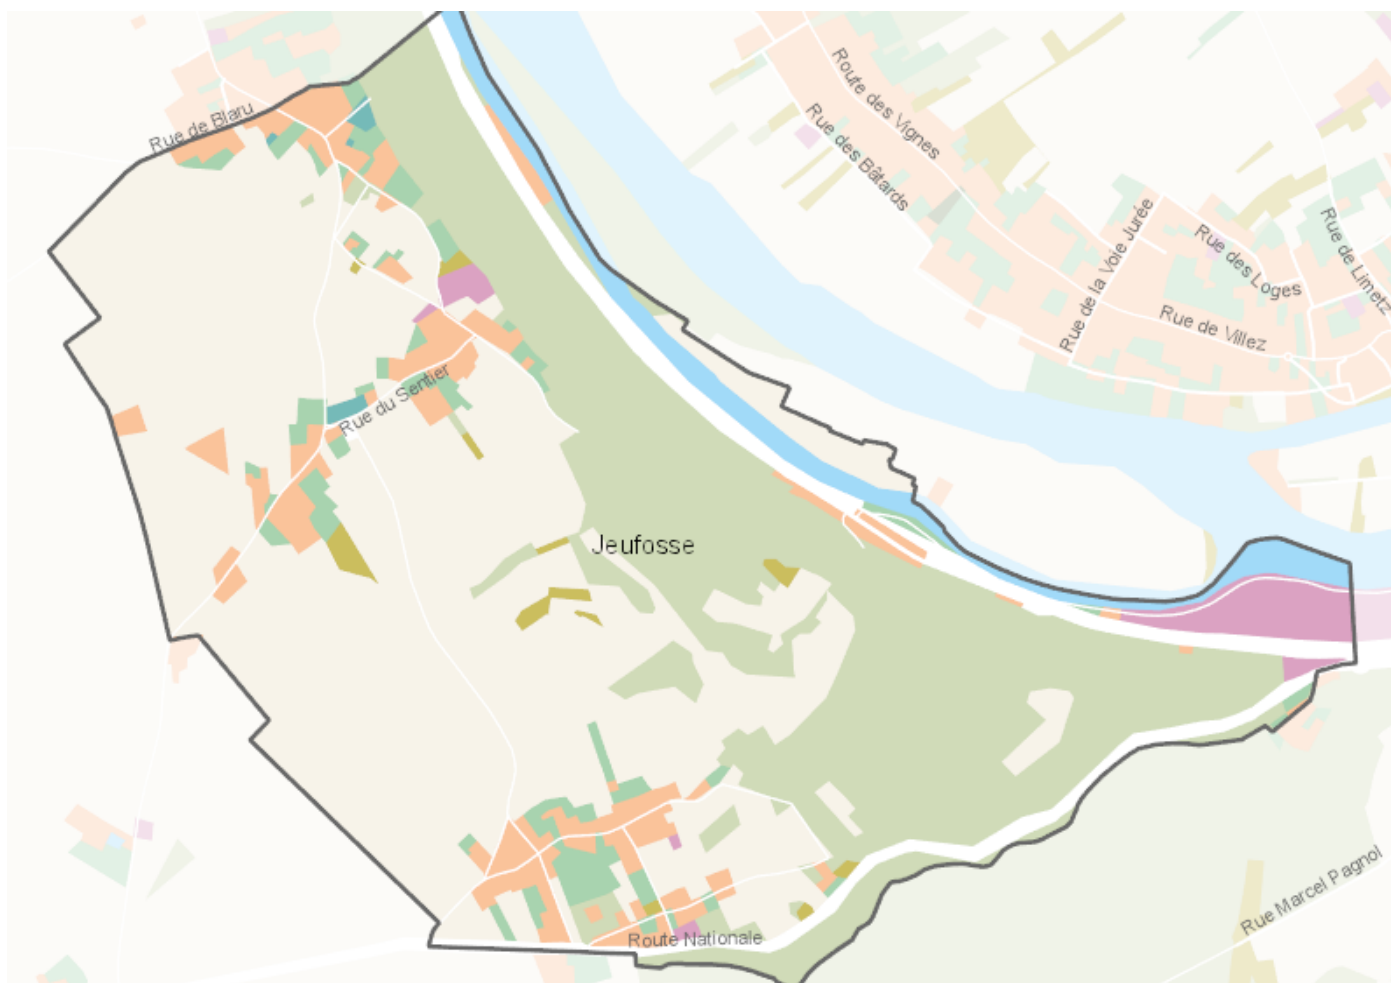

OCCUPATION DU SOL SIMPLIFIÉE 2017

Jeufosse

CARTOGRAPHIE

BILAN 2012 - 2017 (en ha)

Type d'occupation du sol	Surface 2012	Disparition	Apparition	Surface 2017	Bilan
1 Bois ou forêt	107.77	0	0	107.77	0
2 Milieux semi-naturels	2.74	0	0	2.74	0
3 Espaces agricoles	175.75	-0.36	0	175.38	-0.36
4 Eau	11.04	0	0	11.04	0
Espace agricoles, forestiers et naturels	297.3	-0.36	0	296.94	-0.36
5 Espaces ouverts artificialisés	12.92	-0.26	0	12.66	-0.26
Espaces ouverts artificialisés	12.92	-0.26	0	12.66	-0.26
6 Habitat individuel	24.2	0	0.56	24.76	0.56
7 Habitat collectif	0	0	0	0	0
8 Activités	7.93	0	0	7.93	0
9 Equipements	0.83	0	0	0.83	0
10 Transports	17.03	0	0.06	17.09	0.06
11 Carrières, décharges, chantiers	0	0	0	0	0
Espaces construits artificialisés	50	0	0.62	50.62	0.62
Total	360.22	-0.62	0.62	360.22	0