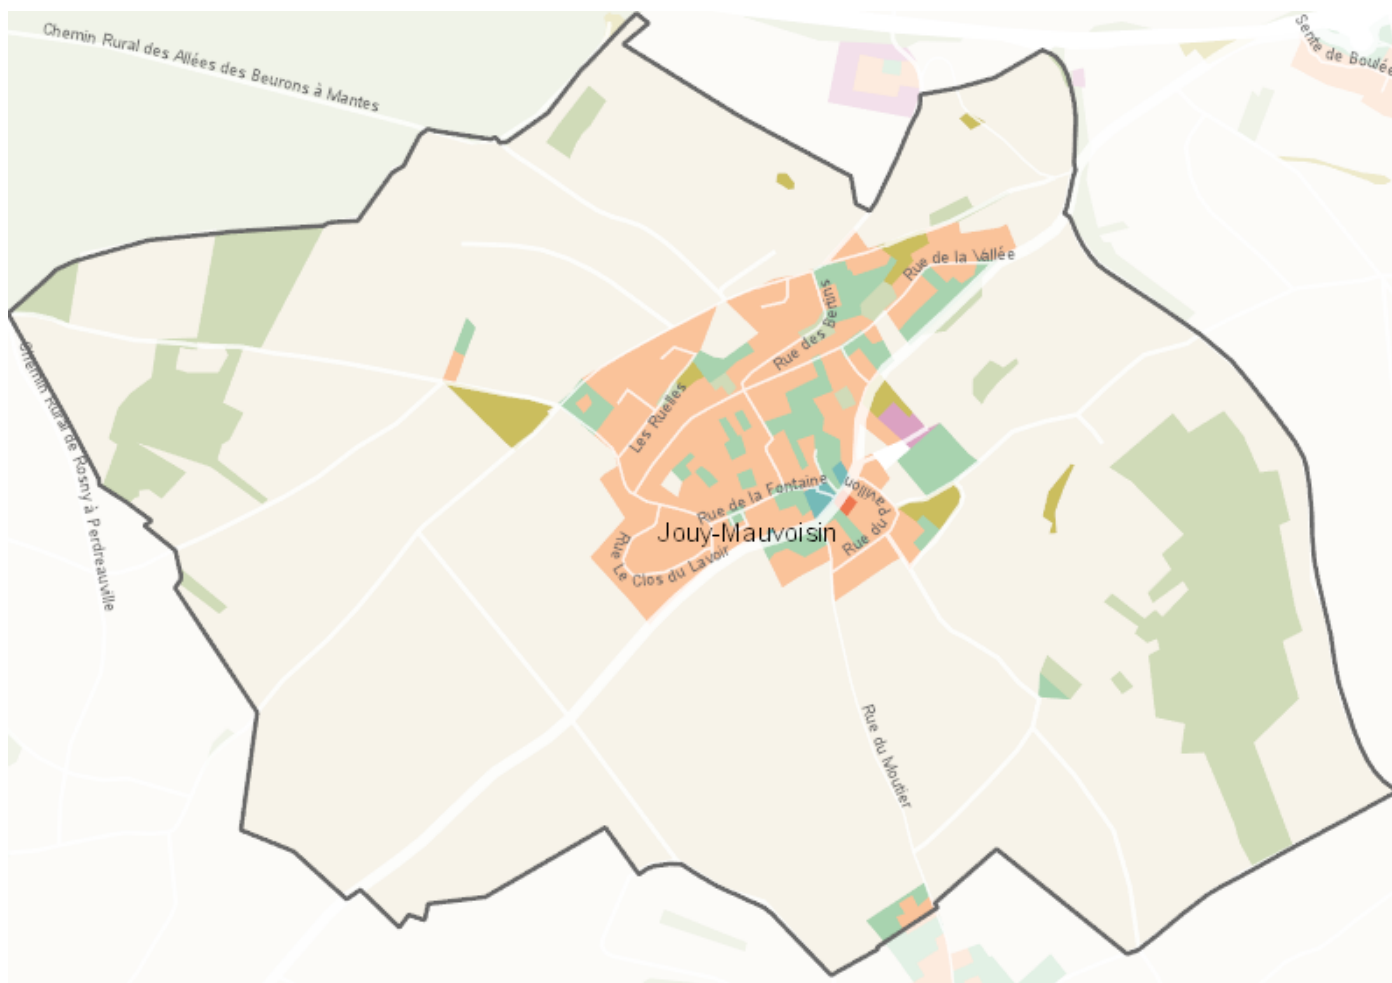

OCCUPATION DU SOL SIMPLIFIÉE 2017

Jouy-Mauvoisin

CARTOGRAPHIE

BILAN 2012 - 2017 (en ha)

Type d'occupation du sol	Surface 2012	Disparition	Apparition	Surface 2017	Bilan
1 Bois ou forêt	28.07	0	0	28.07	0
2 Milieux semi-naturels	2.94	-0.07	0	2.87	-0.07
3 Espaces agricoles	221.86	0	0	221.86	0
4 Eau	0	0	0	0	0
Espace agricoles, forestiers et naturels	252.86	-0.07	0	252.79	-0.07
5 Espaces ouverts artificialisés	7.84	-0.26	0	7.58	-0.26
Espaces ouverts artificialisés	7.84	-0.26	0	7.58	-0.26
6 Habitat individuel	22.78	0	0.33	23.11	0.33
7 Habitat collectif	0.11	0	0	0.11	0
8 Activités	0.39	0	0	0.39	0
9 Equipements	0.35	0	0	0.35	0
10 Transports	0.19	0	0	0.19	0
11 Carrières, décharges, chantiers	0	0	0	0	0
Espaces construits artificialisés	23.83	0	0.33	24.16	0.33
Total	284.53	-0.33	0.33	284.53	0

CHIFFRES CLÉS